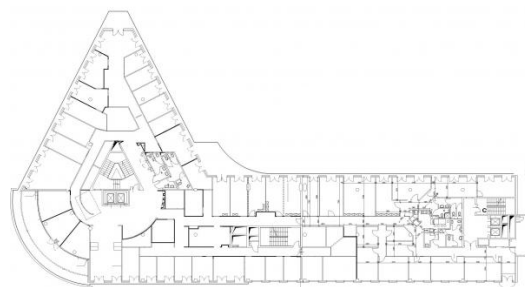

Standardowe wykończenie | Standard fit-out

- Klimatyzacja
  Air conditioning
- Podnoszone podłogi
  Raised floor
- Podwieszany sufit
  Suspended ceiling
- Okablowanie telefoniczne
  Telephone cabling
- Okablowanie komputerowe
  Computer cabling
- Okablowanie elektryczne
  Power cabling
- Czujniki dymu
  Smoke detectors
- Wykładzina
  Carpeting
- Podział powierzchni ściankami
  Wall partitioning
- Recepcja
  Reception
- Ochrona budynku
  Security
- Kable światłowodowe
  Fiber optics
- Kontrola dostępu do budynku
  Access control
- Uchylne okna
  Openable windows
- BMS
  BMS

Plan piętra | Floor plan

Dostępna powierzchnia | Available space

Piętro | Floor	Powierzchnia wolna | Vacant space	Czynsz | Rent	Dostępność | Availability
1	prosimy o kontakt | please contact us	prosimy o kontakt | please contact us	prosimy o kontakt | please contact us
3	prosimy o kontakt | please contact us	prosimy o kontakt | please contact us	prosimy o kontakt | please contact us
Razem | Total	po zalogowaniu | after login		

Kontakt | Contact

+48 22 167 04 00

Dodatkowe informacje
More information